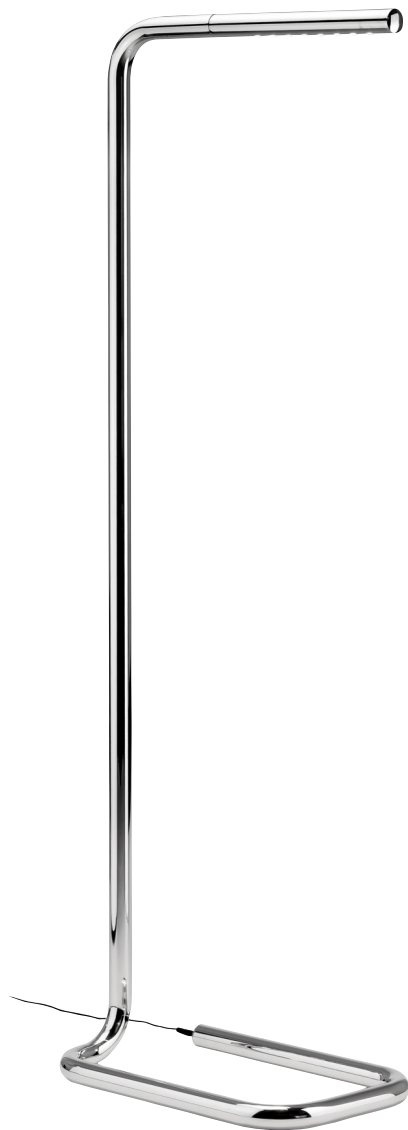

THONET

LUM
Design Ulf Möller

Die Leuchte LUM garantiert dank der Verwendung neuester LED-Technologie eine helle und brillante Farbwiedergabe. Formal ist die Leuchte auf ein Minimum reduziert, elegant und vielseitig einsetzbar. Das Produkt bietet viele technische Raffinessen: hohe Effizienz bei der Lichtausbeute, einen sehr niedrigen Stromverbrauch und warmes Leselicht. Sie ist mit einer Berührungsautomatik ein- und auszuschalten, dimmbar und merkt sich die letzte Einstellung (Memoryfunktion). Außerdem verfügt sie über eine Einschlafautomatik (das Licht schaltet nach spätestens 4 Stunden aus) und bietet für die Dunkelheit ein NightLight, das nur das Gestell in sanftes Licht hüllt. Durch Drehen des waagerechten Lichtbügels lässt sich die Strahlungsrichtung des Lichts bis zu 340° stufenlos verändern.

LUM gibt es in zwei Höhen: 50 und 125 cm. Sie besteht aus verchromtem Stahlrohr, schwarz lackiert. Warmlicht-Power-LEDs mit einer Farbtemperatur im Bereich von 2800-3200 K. Energieeffizienzklasse A.

Thanks to the use of the newest LED technology the LUM luminaire guarantees a bright and brilliant colour rendition. Formally, the luminaire is reduced to a minimum; it is elegant and usable in many ways. The product offers plenty of sophisticated technology: high luminous efficacy, extremely low power consumption and a warm light for reading. It can be switched on and off via a touch sensor, it can be dimmed and it memorises the last setting (memory function). In addition, it has a sleep timer (the light automatically switches off after 4 hours) and a nightlight which wraps only the frame in gentle light. By turning the vertical light bracket, the direction of the light can be variably changed up to 340°.

LUM is available in two heights: 50 and 125 cm. It consists of either chrome-plated or black lacquered tubular steel. Warm light power LEDs with a colour temperature in the 2,800 – 3,200 K range. Energy efficiency class A.