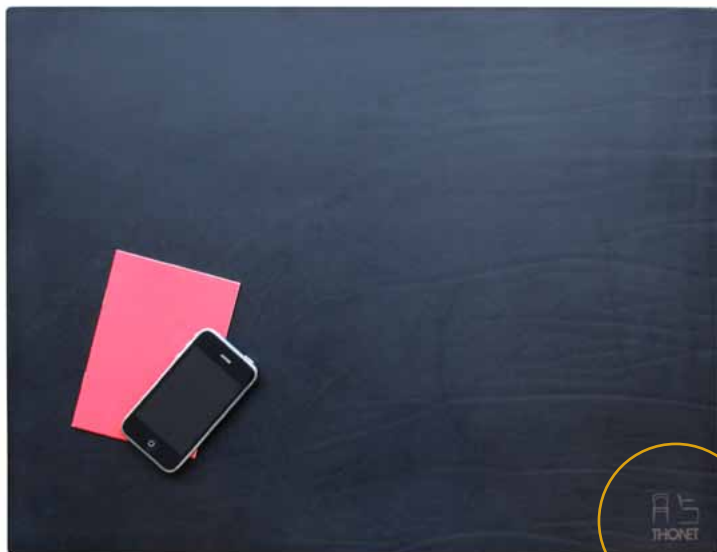

Schreibtischauflage

Aus edlem, schwarzem Leder. Mit Anti-rutschbeschichtung auf der Unterseite und dezenter Prägung des Logos.

Breite 60 cm, Höhe 45 cm. Logo 4 x 4 cm.